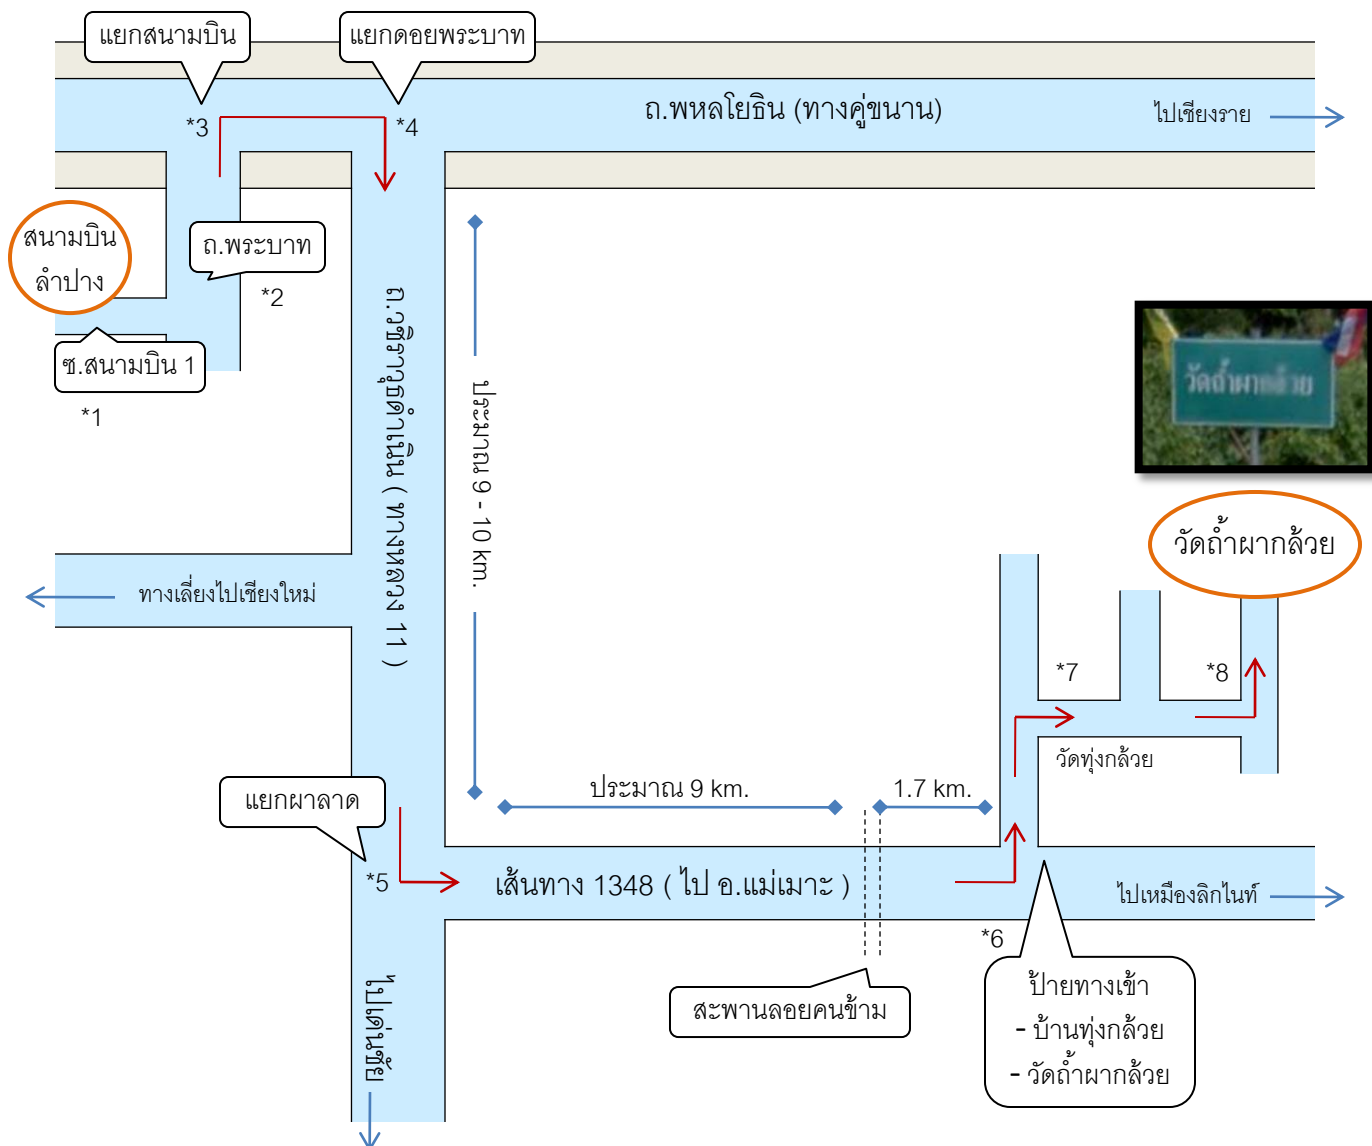

แผนที่ตั้ง “วัดถ้ำผากล้วย”

หมู่ 8 บ้านเมะหลวง ต.แม่เมะ อ.แม่เมะ จ.ลำปาง

1. ออกจาก สนามบิณลำปาง เลี้ยวซ้าย เข้าสู่ ซ.สนามบิณ 1
2. เลี้ยวซ้าย เข้าสู่ ถ.พระบาท
3. ถึงแยกสนามบิณ เลี้ยวขวา เข้าสู่ ถ.พหลโยธิน ตรงไปประมาณ 800 ม.
4. ถึงแยกคอยพระบาท เลี้ยวขวา เข้าสู่ ถ.ชิวราษฎร์ดำเนิน (ทางหลวง 11) ตรงไปประมาณ 9 – 10 กม.
5. ถึงแยกผาลาด เลี้ยวซ้าย เข้าสู่ เส้นทาง 1348 ตรงไปประมาณ 10 กม.
6. เจอป้ายวัดถ้ำผากล้วย (บ้านทุ่งกล้วย) ทางซ้ายมือ เลี้ยวซ้าย ตรงไปประมาณ 1 กม.
7. เลี้ยวขวา เข้าวัดทุ่งกล้วย ตรงไปประมาณ 1 กม.
8. เลี้ยวซ้าย ถึงวัดถ้ำผากล้วย